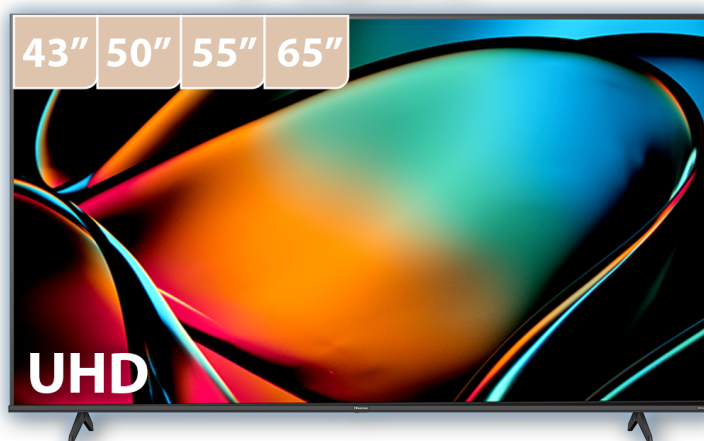

newdisplay

Hisense

A6K

50A6K

| | |
|-------------------|----------------|
| 50 | גודל (באינץ') |
| 127 | גודל (בס"מ) |
| 4K Ultra HD | רזולוציה |
| Direct Full Array | טכנולוגיית מסך |
| Hz 50/60 | קצב רענון |